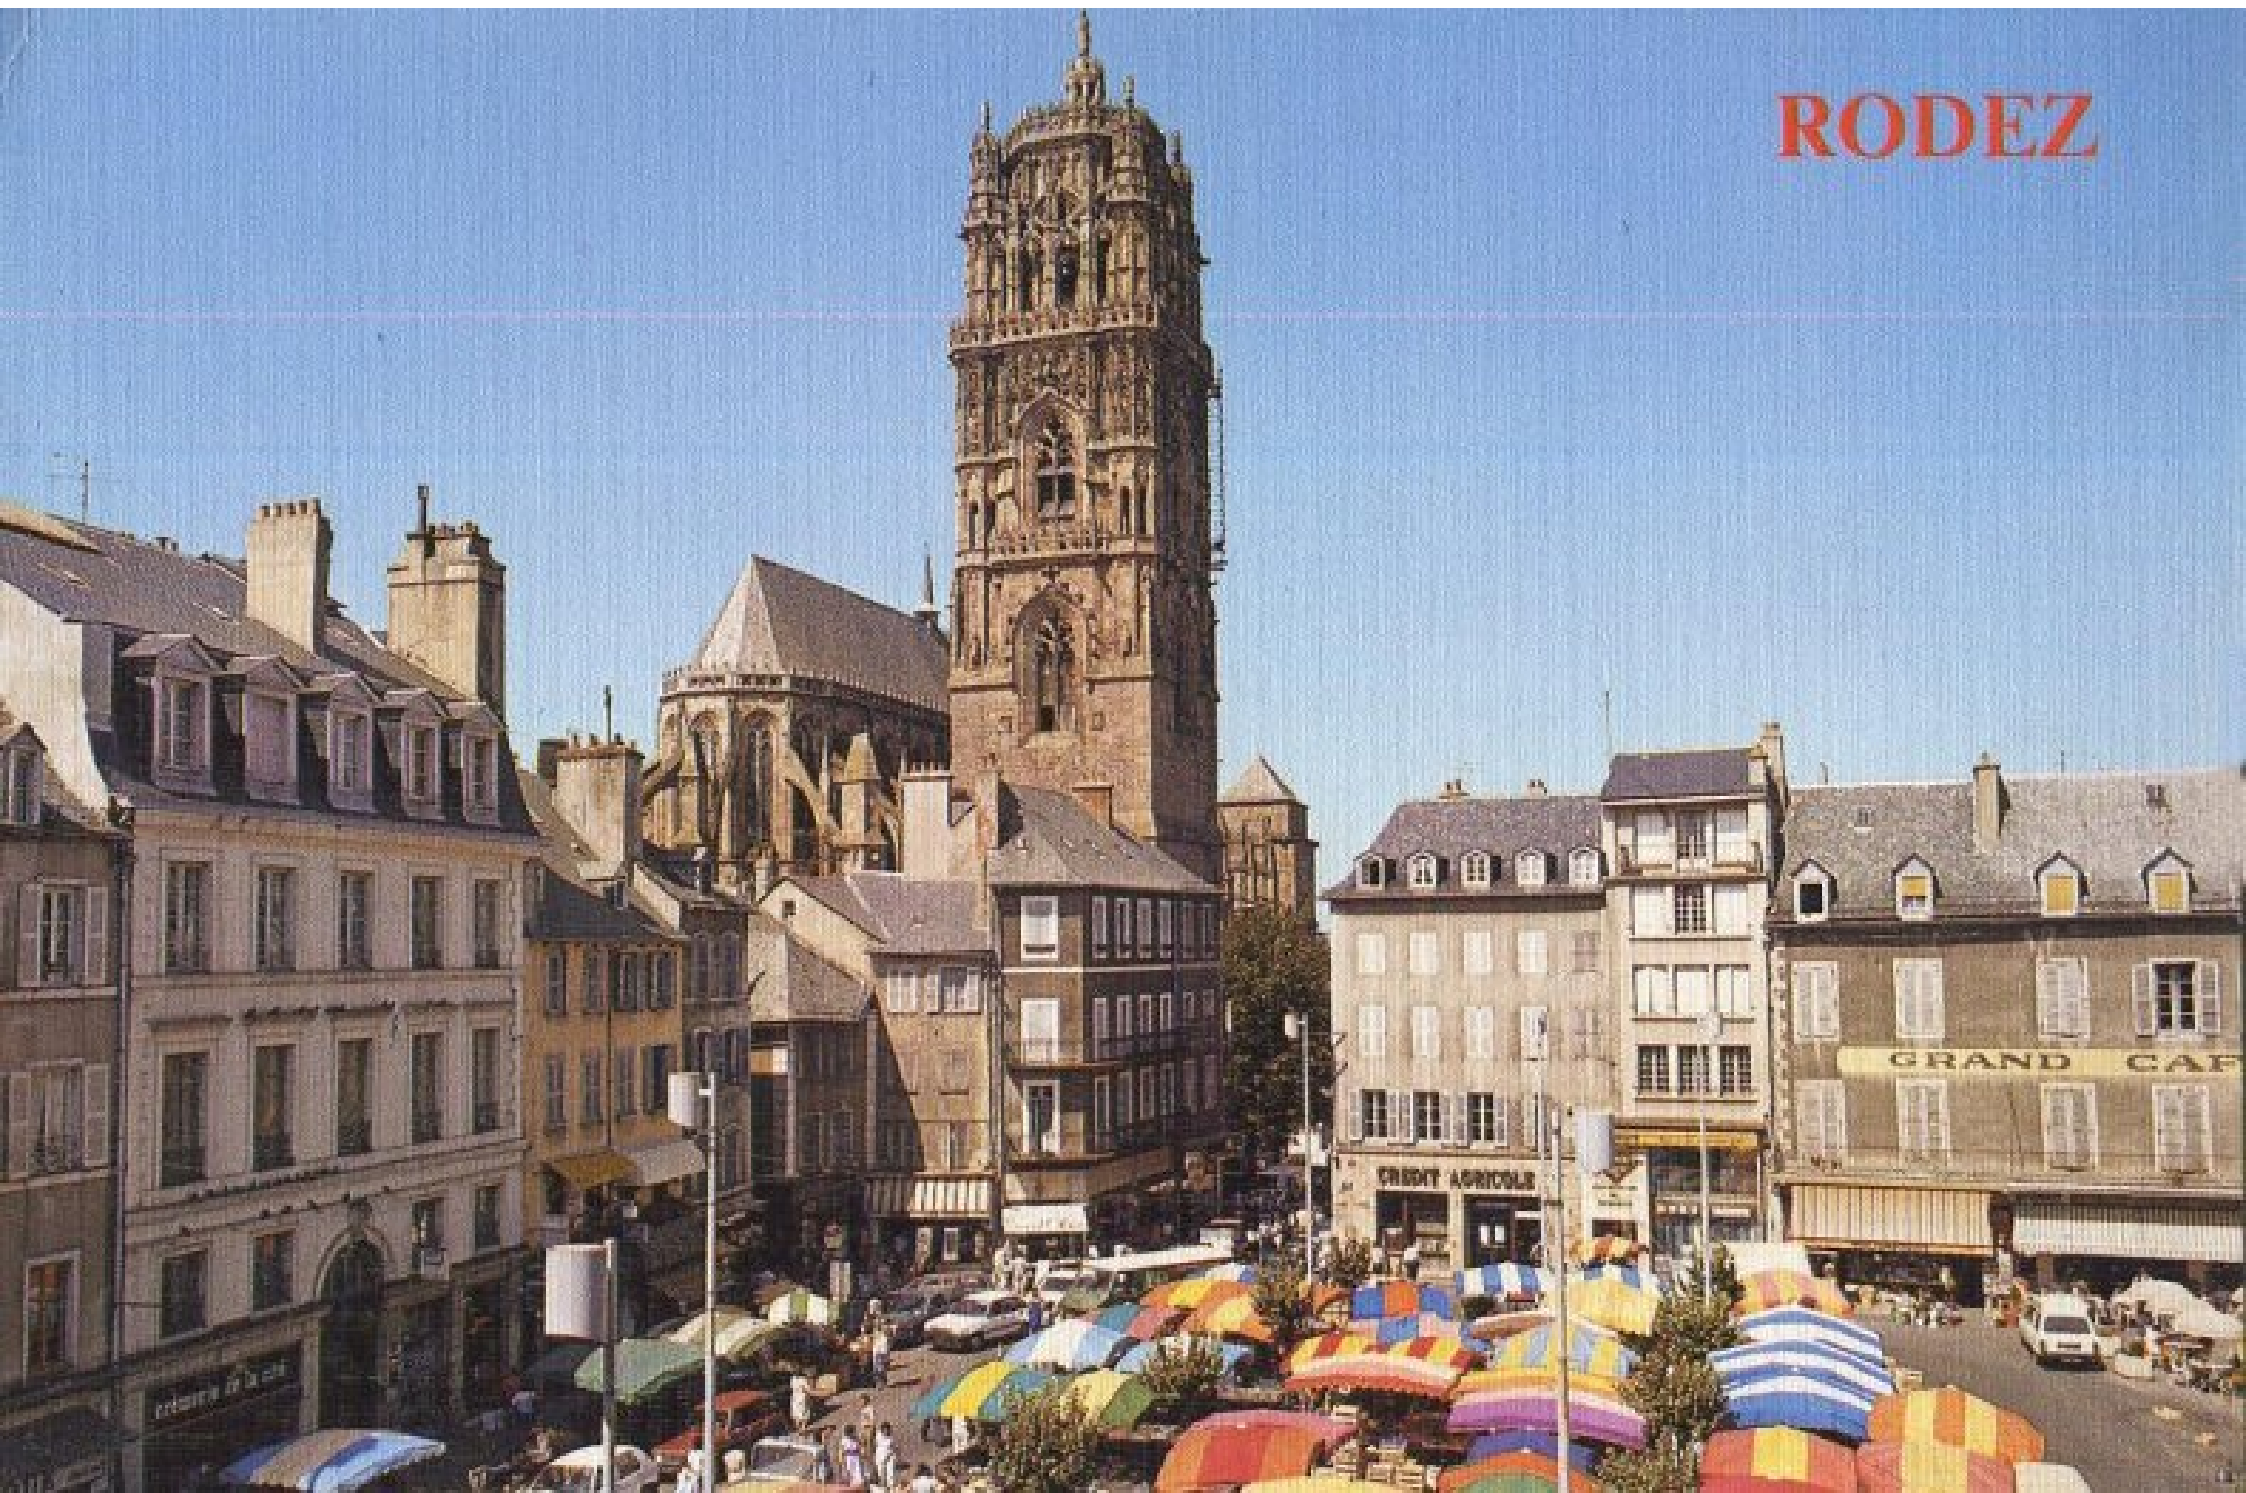

106 — Rodez : Viaduc de la Gascarie.

Rodez - vue générale et Pont de la Gascardie

**RODEZ**  
*le pont de la Youle sur l'Aveyron*

Rodez- la croix du Pont de la Youle sur l'Aveyron

*Cely*

Ed. de la Brosse, Paris

RODEZ. - Place de la Cité

RODEZ

2222. RODEZ. — *Le Marché aux Fruits*

Rodez - place de la Cité: monument de Monseigneur Affre,  
natif de St Rome-de-Tarn, mort en 1848 sur les barricades.

# RODEZ

*Rodez*

Rodez - clocher de la cathédrale et  
statue de Monseigneur Affre

em