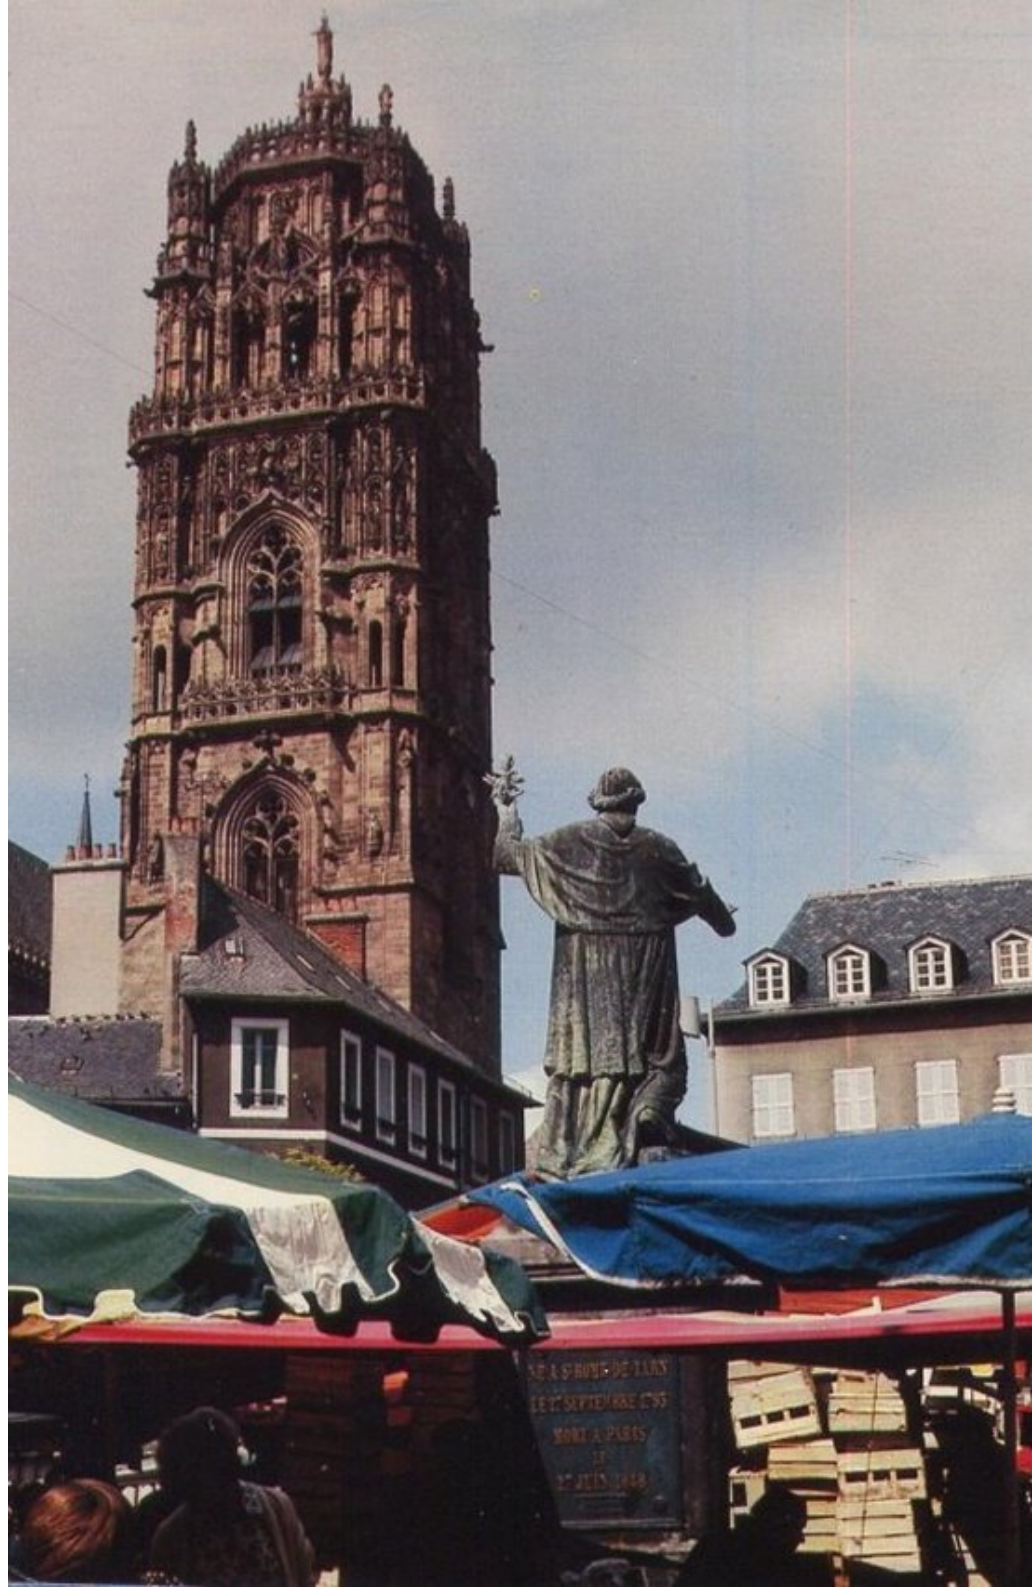

106 — Rodez : Viaduc de la Gascarie.

Rodez - vue générale et Pont de la Gascardie

**RODEZ**  
*le pont de la Youle sur l'Aveyron*

Rodez- la croix du Pont de la Youle sur l'Aveyron

*Cely*

Ed. de la Brosse, Paris

RODEZ. - Place de la Cité

RODEZ

2222. RODEZ. — *Le Marché aux Fruits*

Rodez - place de la Cité: monument de Monseigneur Affre,  
natif de St Rome-de-Tarn, mort en 1848 sur les barricades.

# RODEZ

*Rodez*

Rodez - clocher de la cathédrale et  
statue de Monseigneur Affre

em