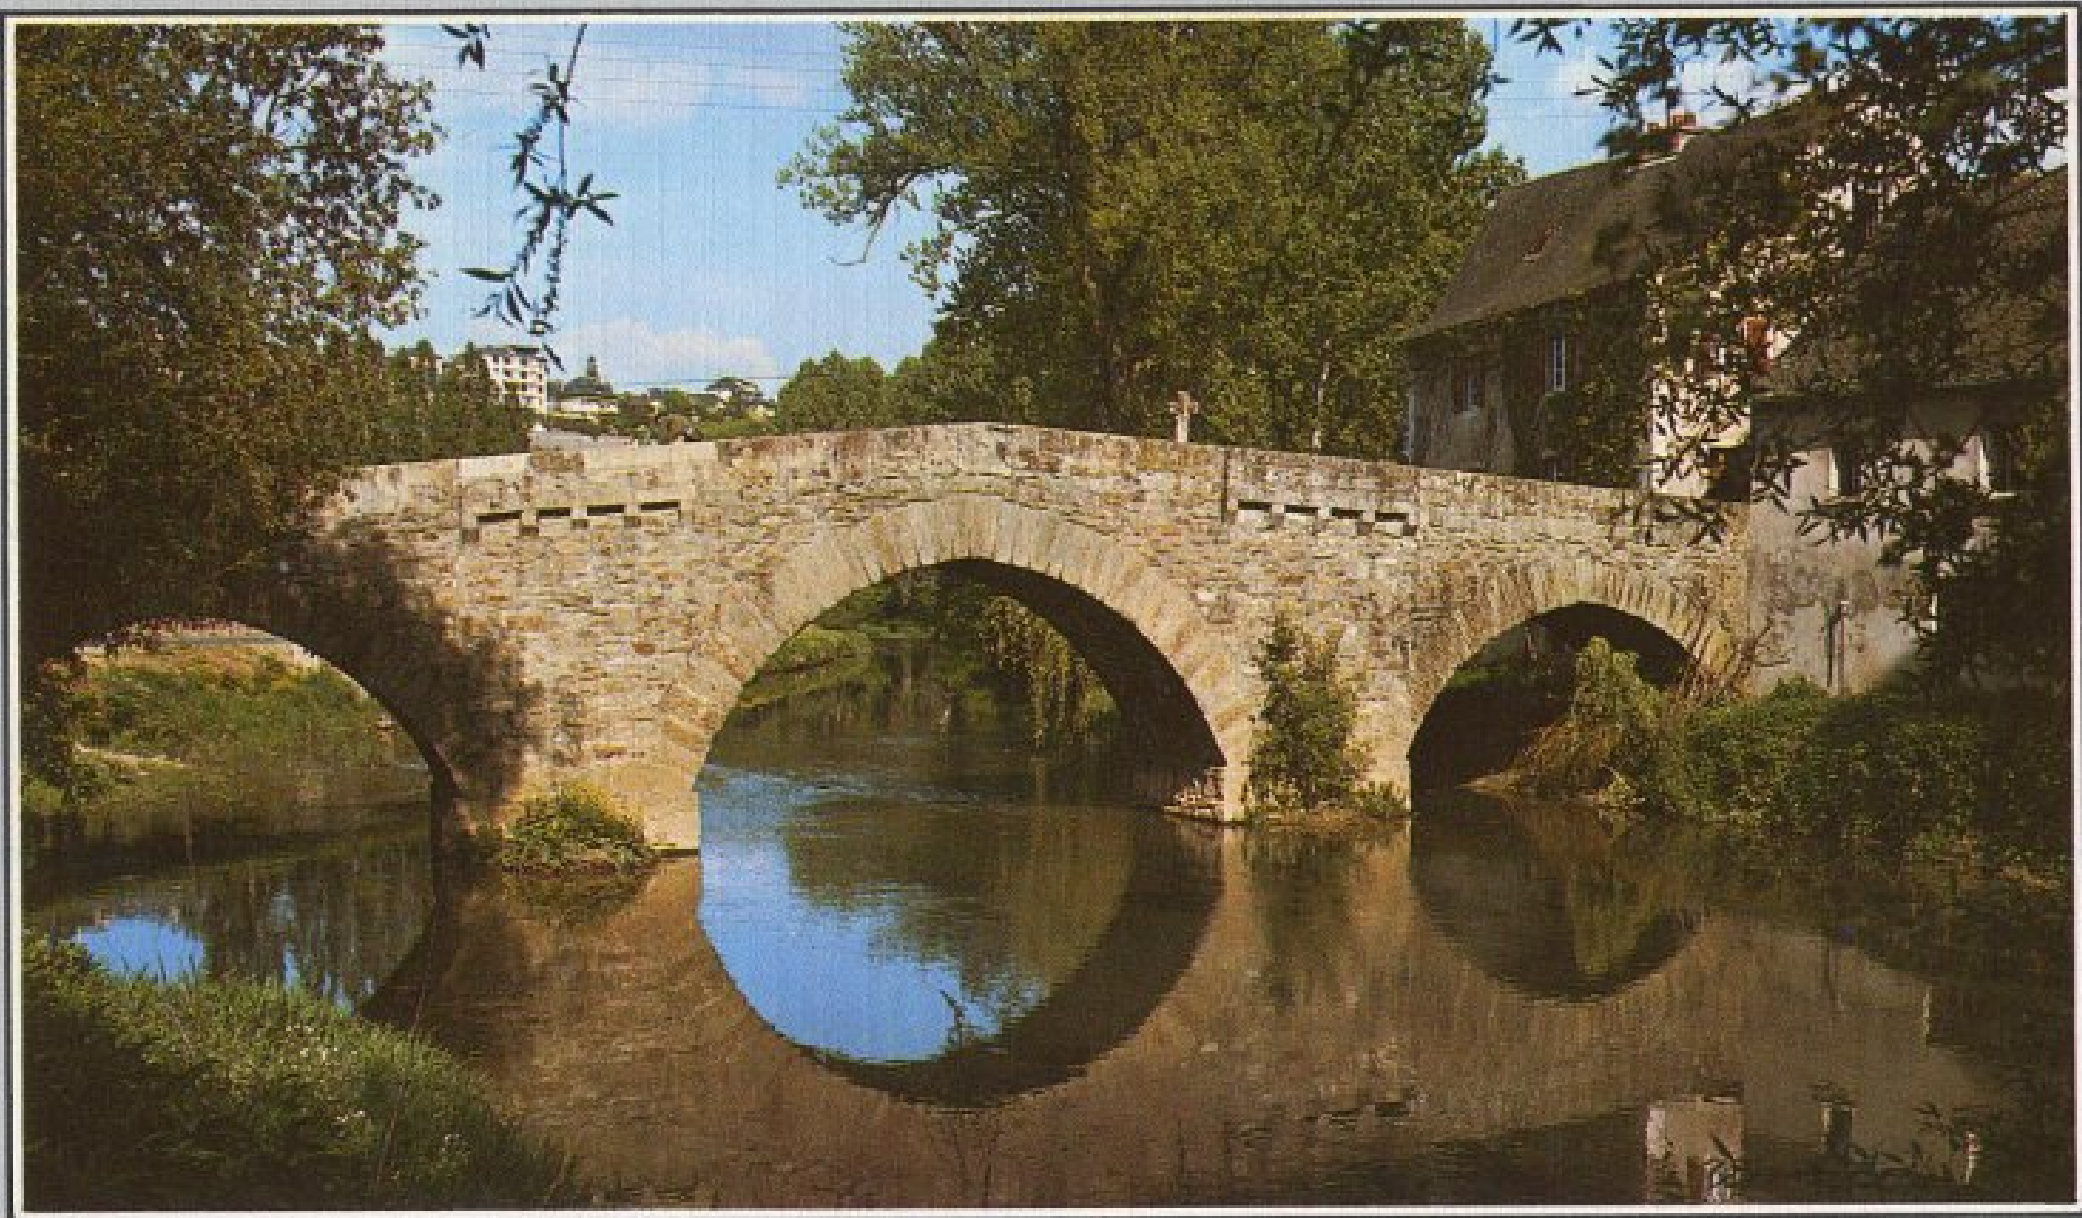

106 — Rodez : Viaduc de la Gascarie.

Rodez - vue générale et Pont de la Gascardie

**RODEZ**  
*le pont de la Youle sur l'Aveyron*

Rodez- la croix du Pont de la Youle sur l'Aveyron

*Cely*

Ed. de la Brosse, Paris

RODEZ. - Place de la Cité

RODEZ

2222. RODEZ. — *Le Marché aux Fruits*

Rodez - place de la Cité: monument de Monseigneur Affre,  
natif de St Rome-de-Tarn, mort en 1848 sur les barricades.

# RODEZ

*Rodez*

Rodez - clocher de la cathédrale et  
statue de Monseigneur Affre

em