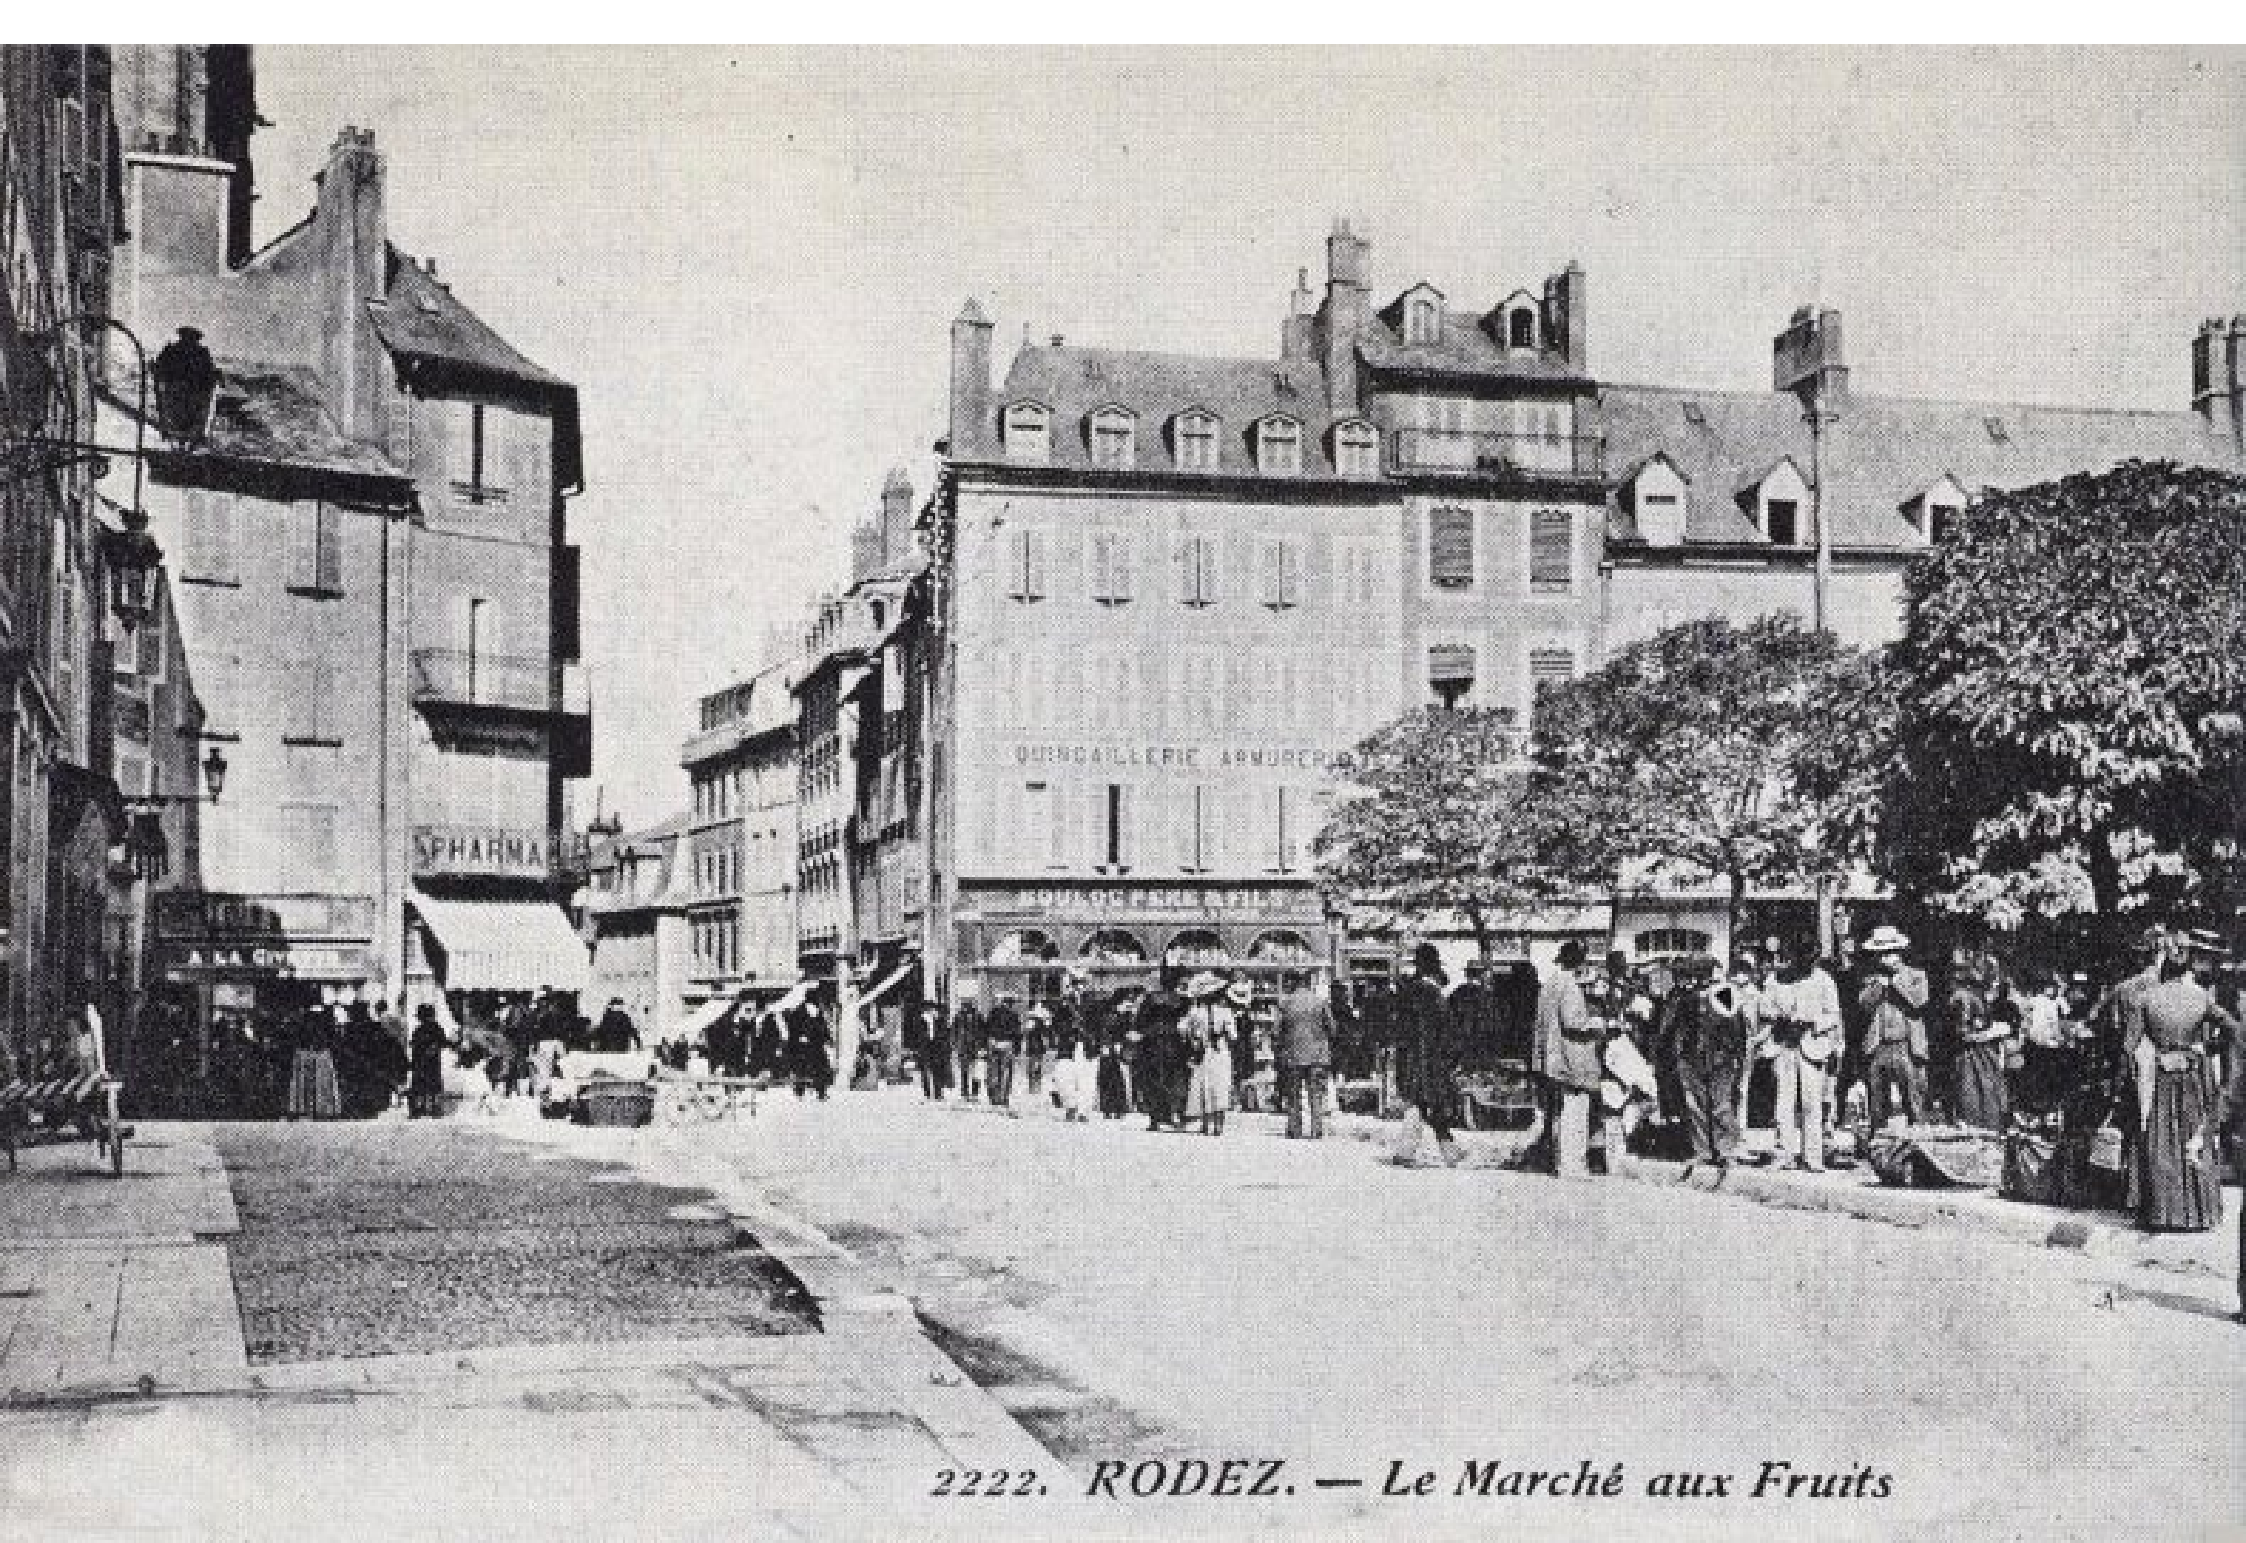

106 — Rodez : Viaduc de la Gascarie.

Rodez - vue générale et Pont de la Gascardie

**RODEZ**  
*le pont de la Youle sur l'Aveyron*

Rodez- la croix du Pont de la Youle sur l'Aveyron

*Cely*

Ed. de la Brosse, Paris

RODEZ. - Place de la Cité

RODEZ

2222. RODEZ. — *Le Marché aux Fruits*

Rodez - place de la Cité: monument de Monseigneur Affre,  
natif de St Rome-de-Tarn, mort en 1848 sur les barricades.

# RODEZ

*Rodez*

Rodez - clocher de la cathédrale et  
statue de Monseigneur Affre

em