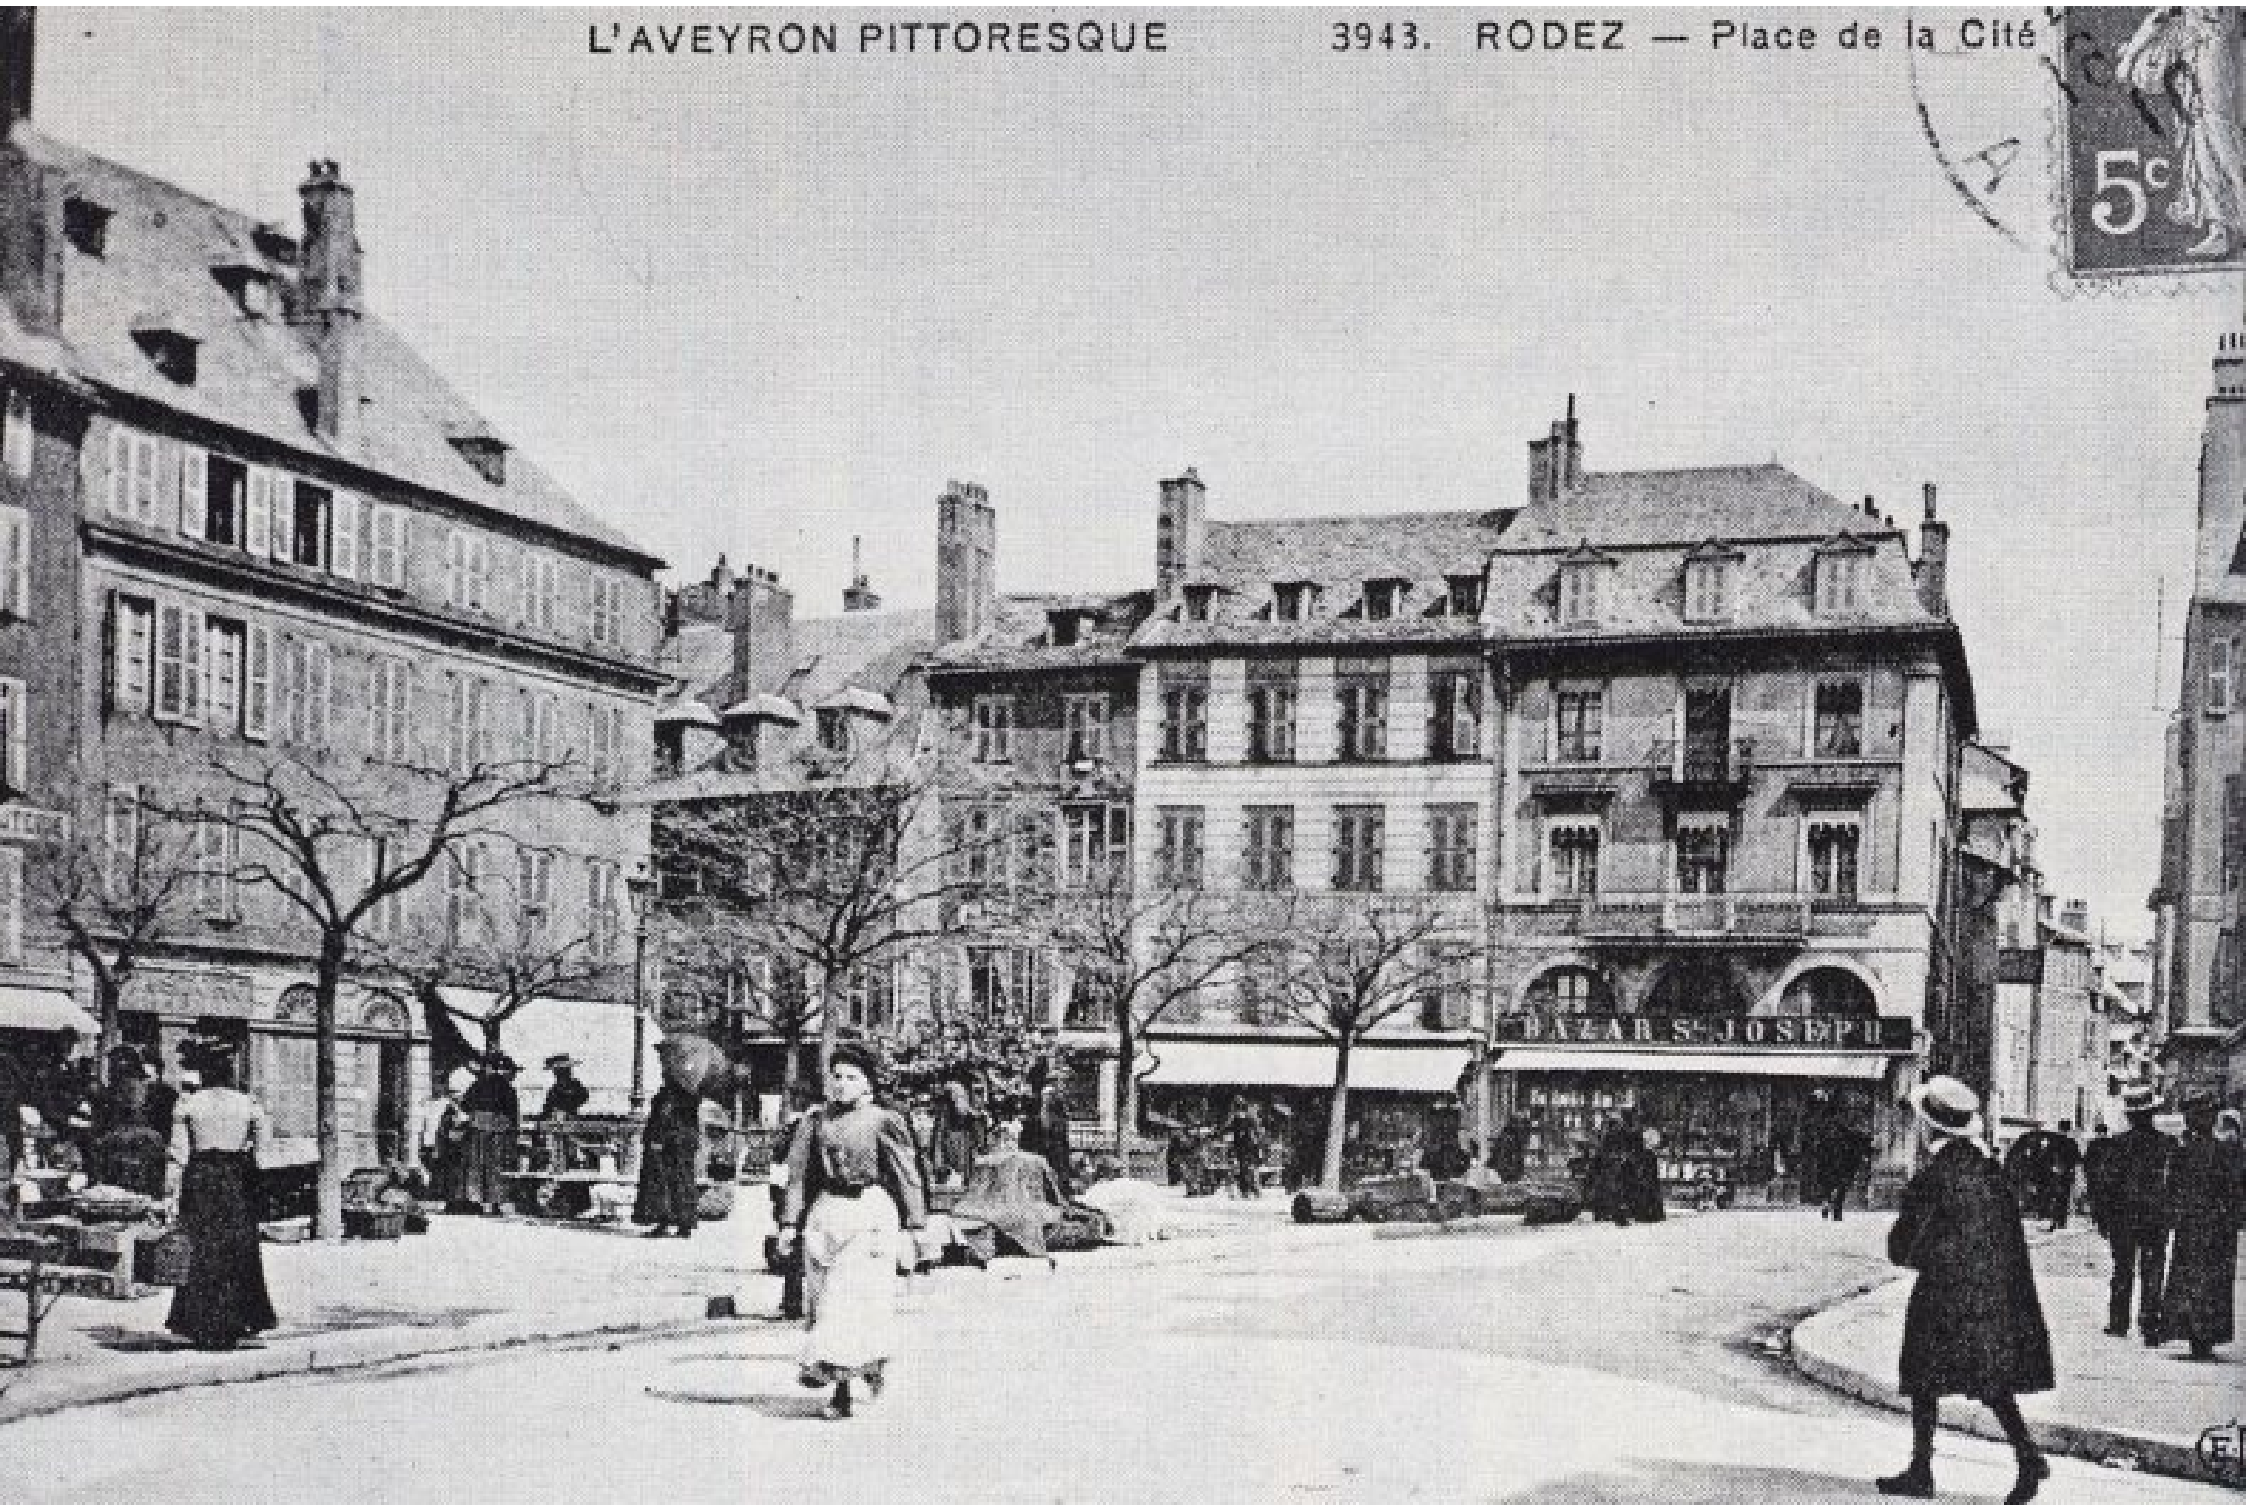

106 — Rodez : Viaduc de la Gascarie.

Rodez - vue générale et Pont de la Gascardie

**RODEZ**  
*le pont de la Youle sur l'Aveyron*

Rodez- la croix du Pont de la Youle sur l'Aveyron

*Cely*

Ed. de la Brosse, Paris

RODEZ. - Place de la Cité

RODEZ

2222. RODEZ. — *Le Marché aux Fruits*

Rodez - place de la Cité: monument de Monseigneur Affre,  
natif de St Rome-de-Tarn, mort en 1848 sur les barricades.

# RODEZ

*Rodez*

Rodez - clocher de la cathédrale et  
statue de Monseigneur Affre

em