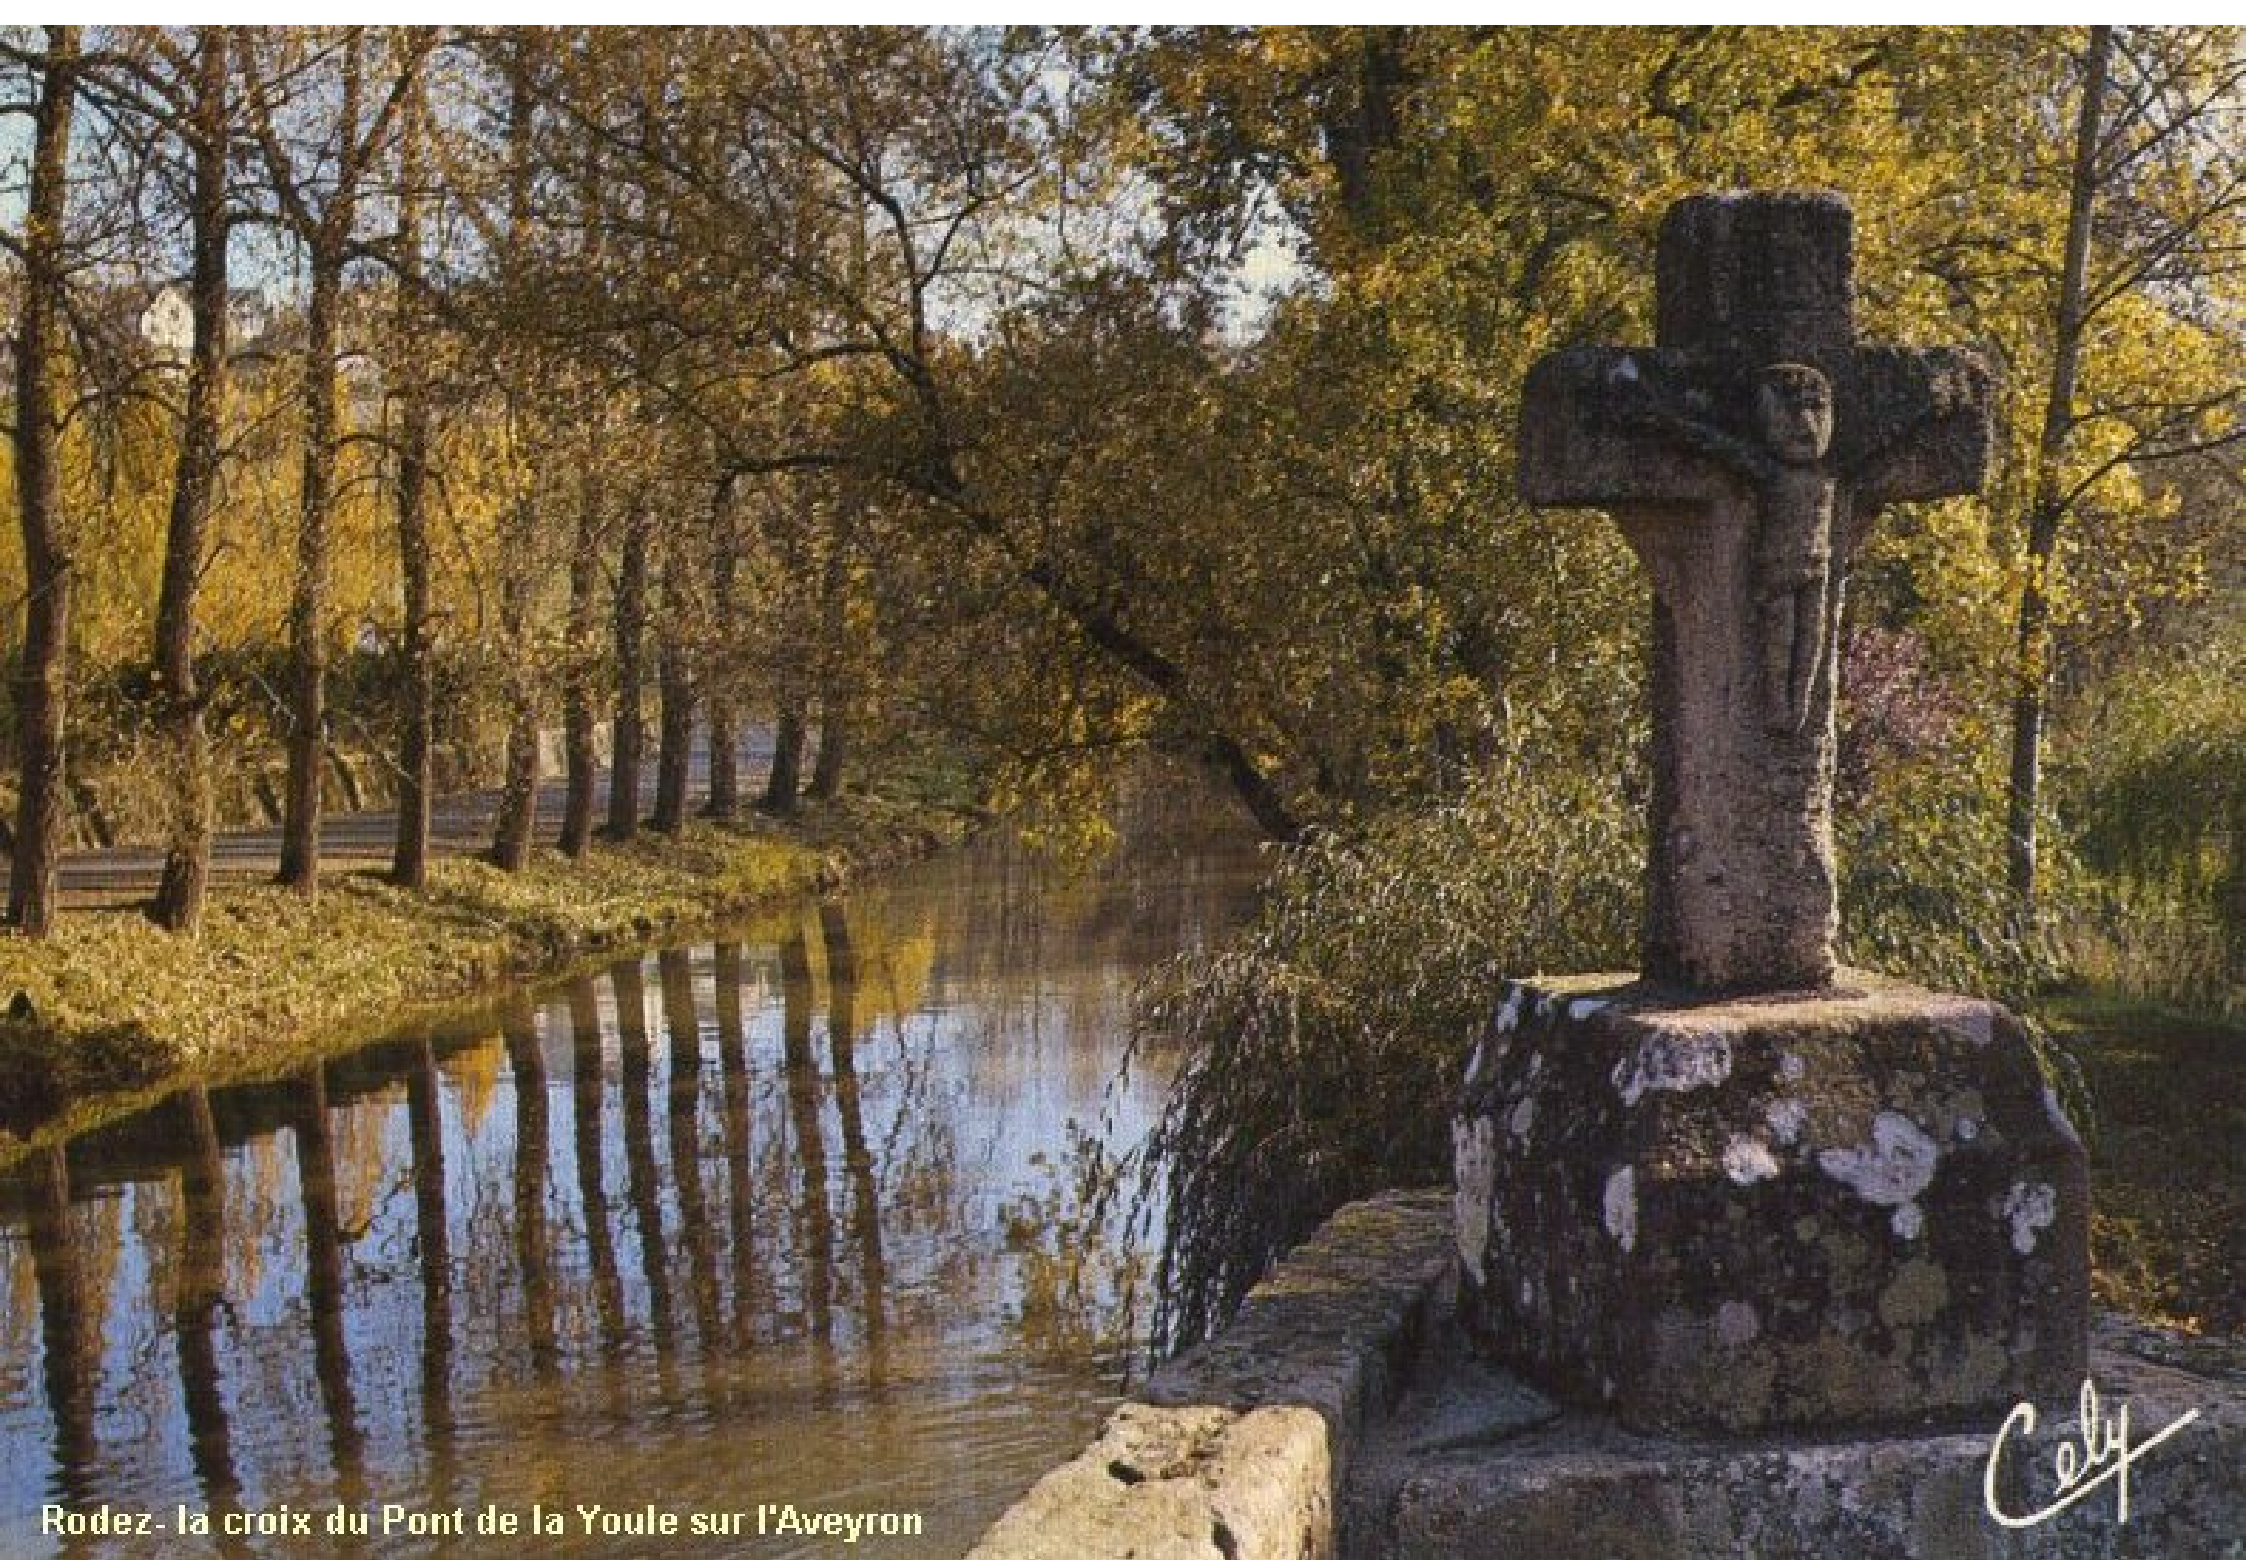

106 — Rodez : Viaduc de la Gascarie.

Rodez - vue générale et Pont de la Gascardie

**RODEZ**  
*le pont de la Youle sur l'Aveyron*

Rodez- la croix du Pont de la Youle sur l'Aveyron

*Cely*

Ed. de la Brosse, Paris

RODEZ. - Place de la Cité

RODEZ

2222. RODEZ. — *Le Marché aux Fruits*

Rodez - place de la Cité: monument de Monseigneur Affre,  
natif de St Rome-de-Tarn, mort en 1848 sur les barricades.

# RODEZ

*Rodez*

Rodez - clocher de la cathédrale et  
statue de Monseigneur Affre

em