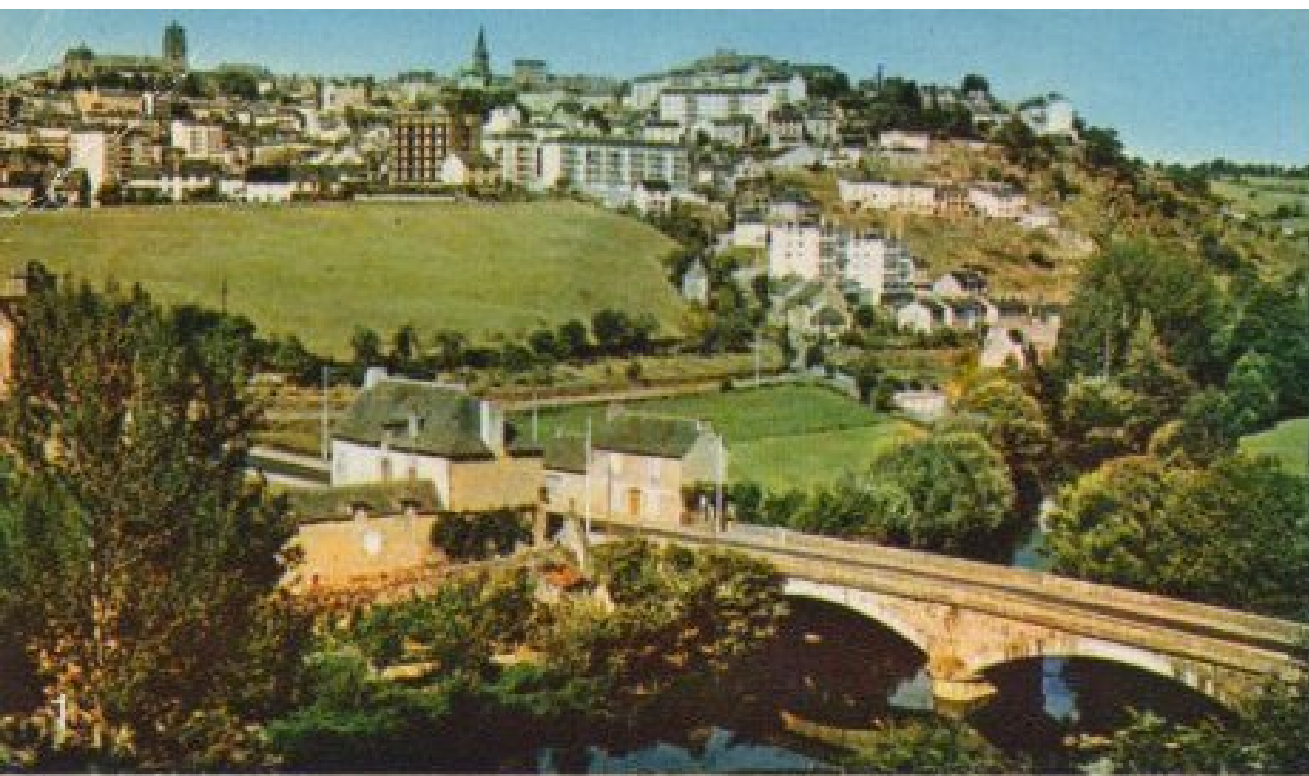

106 — Rodez : Viaduc de la Gascarie.

Rodez - vue générale et Pont de la Gascardie

**RODEZ**  
*le pont de la Youle sur l'Aveyron*

Rodez- la croix du Pont de la Youle sur l'Aveyron

*Cely*

Ed. de la Brosse, Paris

RODEZ. - Place de la Cité

RODEZ

2222. RODEZ. — *Le Marché aux Fruits*

Rodez - place de la Cité: monument de Monseigneur Affre,  
natif de St Rome-de-Tarn, mort en 1848 sur les barricades.

# RODEZ

*Rodez*

Rodez - clocher de la cathédrale et  
statue de Monseigneur Affre

em