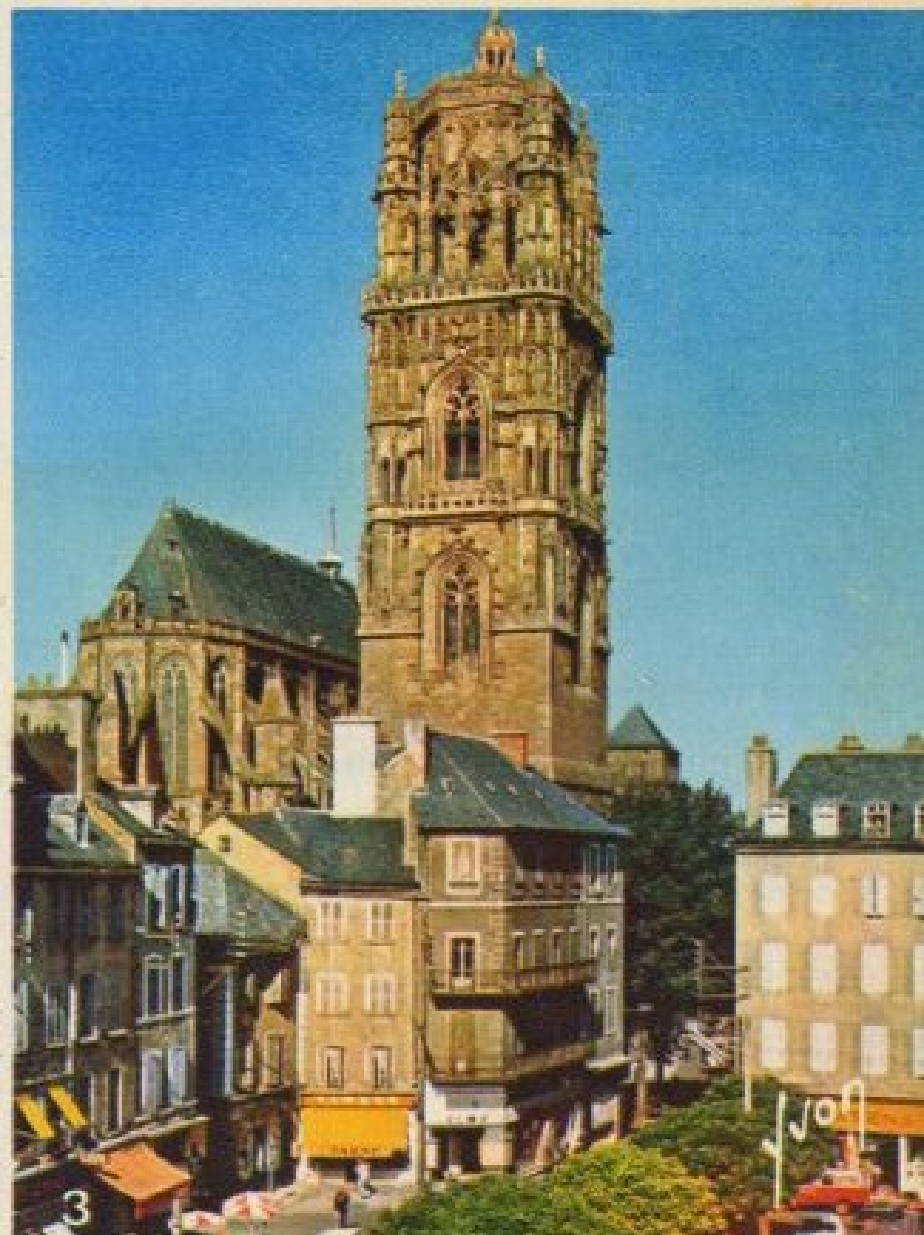

106 — Rodez : Viaduc de la Gascarie.

Rodez - vue générale et Pont de la Gascardie

**RODEZ**  
*le pont de la Youle sur l'Aveyron*

Rodez- la croix du Pont de la Youle sur l'Aveyron

*Cely*

Ed. de la Brosse, Paris

RODEZ. - Place de la Cité

RODEZ

2222. RODEZ. — *Le Marché aux Fruits*

Rodez - place de la Cité: monument de Monseigneur Affre,  
natif de St Rome-de-Tarn, mort en 1848 sur les barricades.

# RODEZ

*Rodez*

Rodez - clocher de la cathédrale et  
statue de Monseigneur Affre

em