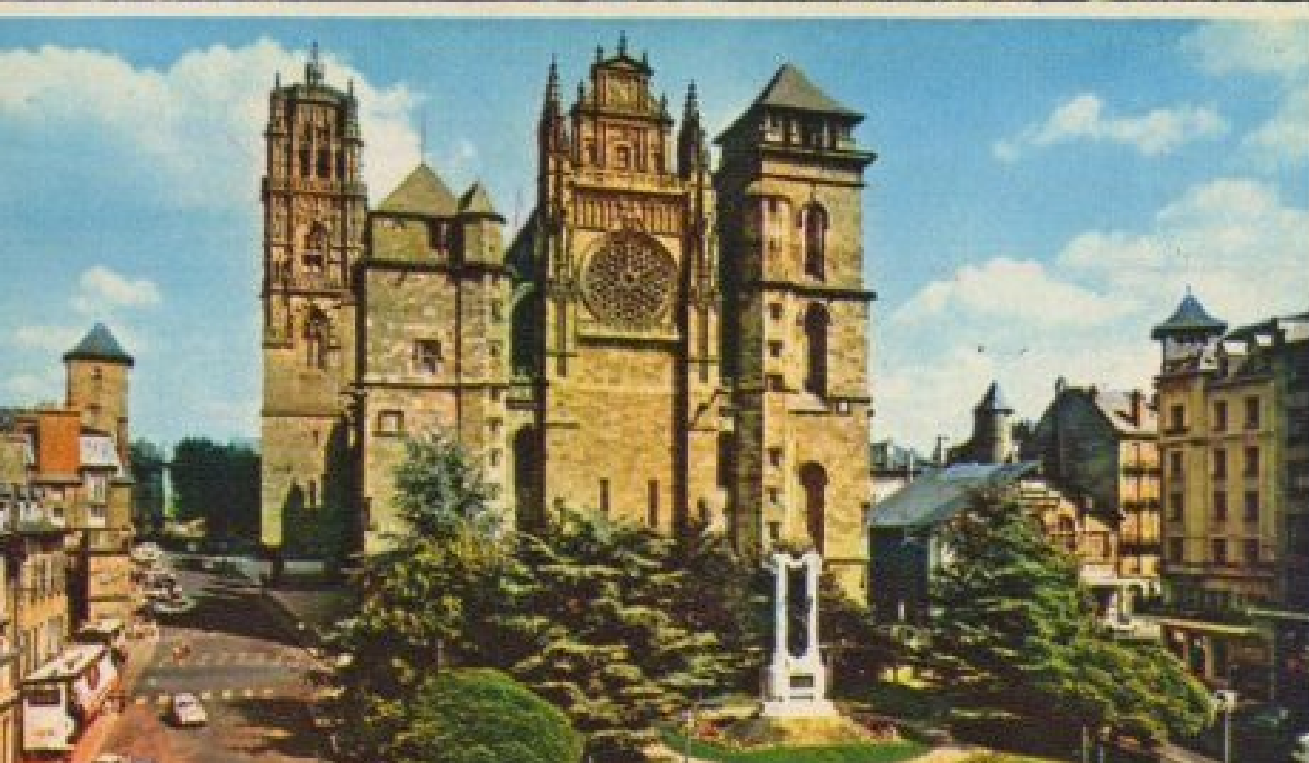

106 — Rodez : Viaduc de la Gascarie.

Rodez - vue générale et Pont de la Gascardie

**RODEZ**  
*le pont de la Youle sur l'Aveyron*

Rodez- la croix du Pont de la Youle sur l'Aveyron

*Cely*

Ed. de la Brosse, Paris

RODEZ. - Place de la Cité

RODEZ

2222. RODEZ. — *Le Marché aux Fruits*

Rodez - place de la Cité: monument de Monseigneur Affre,  
natif de St Rome-de-Tarn, mort en 1848 sur les barricades.

# RODEZ

*Rodez*

Rodez - clocher de la cathédrale et  
statue de Monseigneur Affre

em